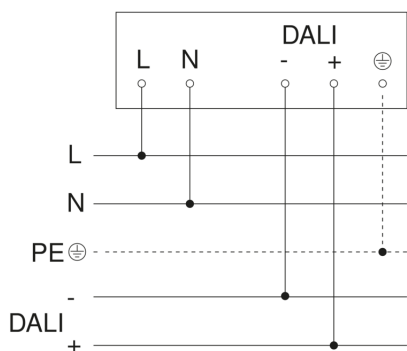

IS 345

DALI-2 APC - tondo, sup.
EAN 4007841 033859
Art. n. 033859

Schema elettrico Master

Schema elettrico collegamento in rete di DALI-2 APC & DALI-2 IPD